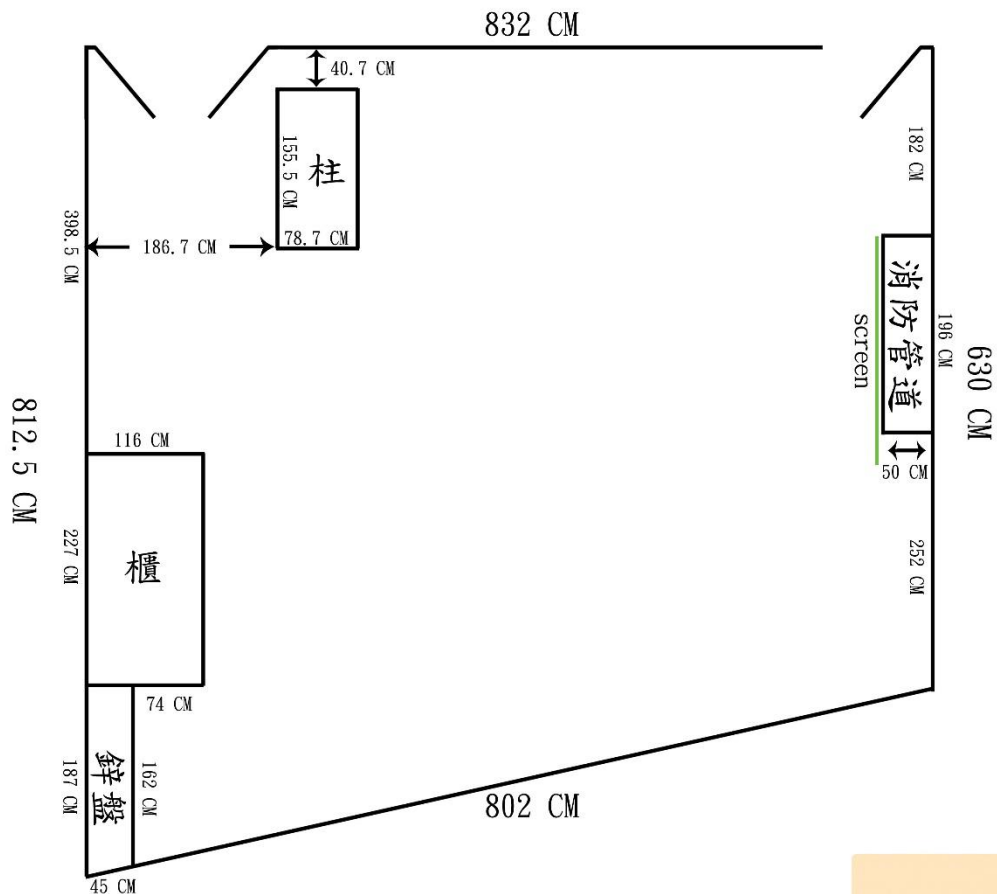

503室- 樂言

實用面積： 616 平方呎

容納人數： 40 人

基本設施： 長檯 8 張、會議室扶手椅 20 張、膠座椅 15 張；
活動會議白板(連白板筆套裝) 1 套、音響揚聲器、蒸餾水機；
無線咪 1 支、投影機及投影銀幕(電腦及接駁線自備)；

樂言503

- 長枱 180x60 CM
- 膠枱 52x44.5 CM